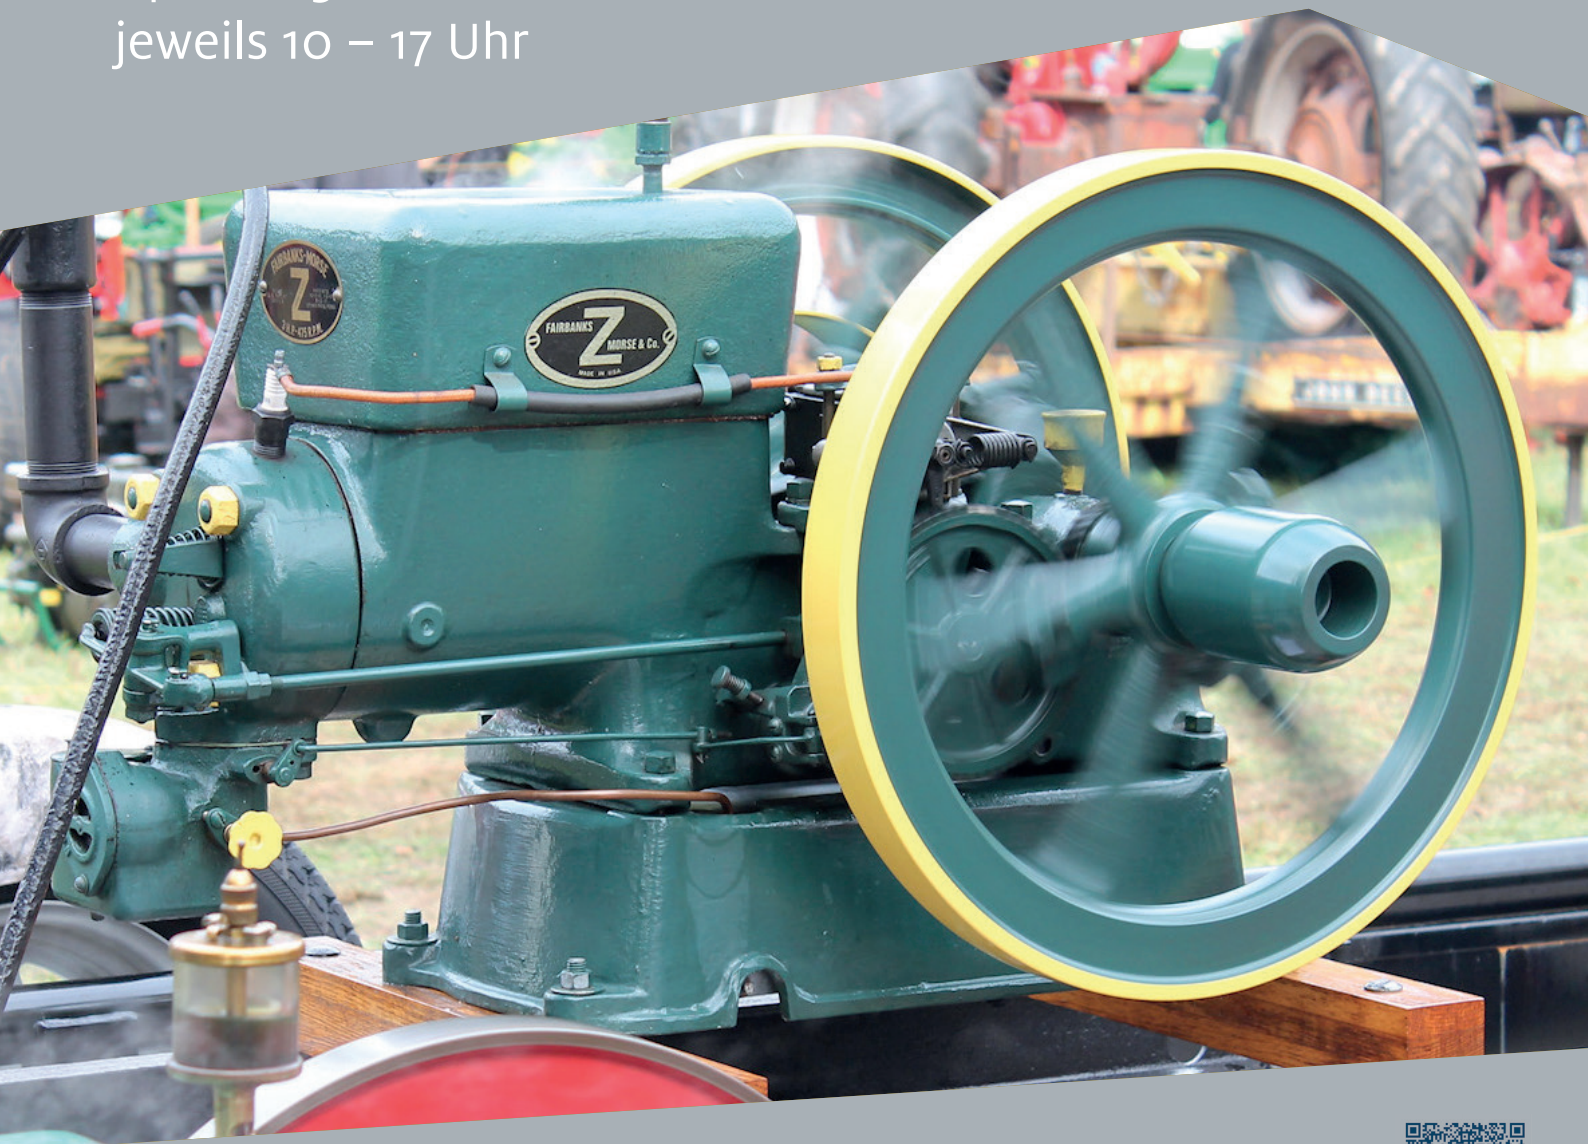

Schleswig-Holsteinisches
**LANDWIRTSCHAFTS-
MUSEUM**

1. Norddeutsches Stationärmotorentreffen

14. und 15. Mai 2022
jeweils 10 – 17 Uhr

Jungfernstieg 4 · 25704 Meldorf · Tel. 04832 97 93 90
www.landwirtschaftsmuseum.sh